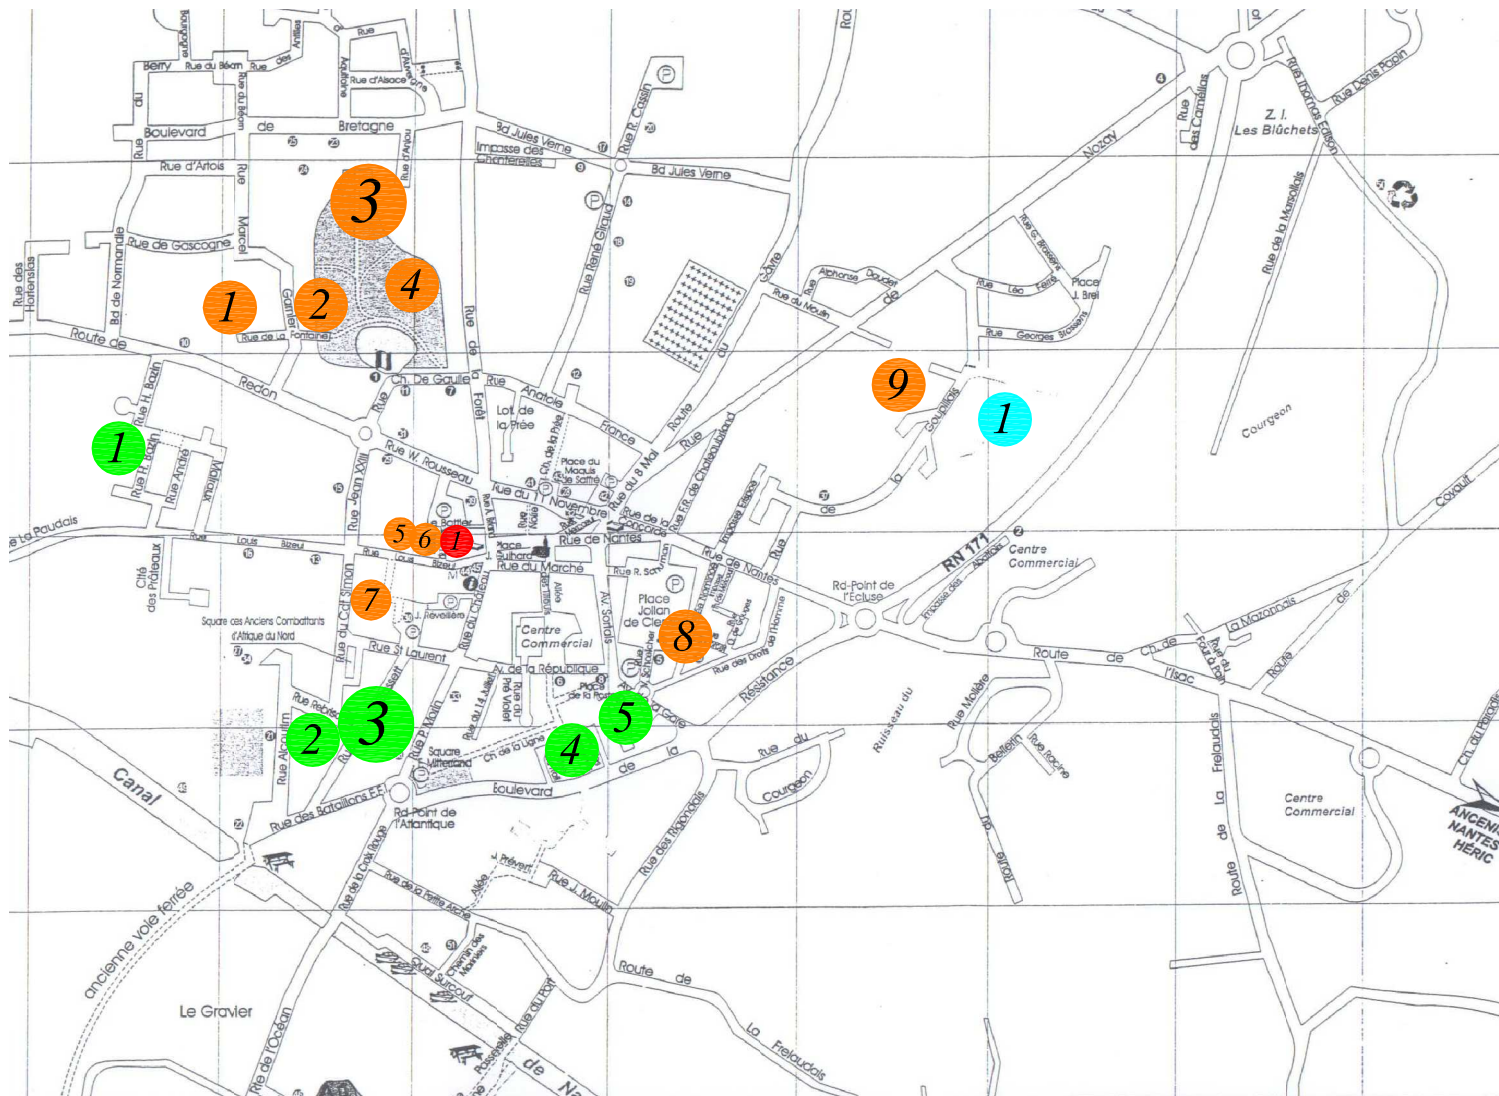

LOCALISATION DU PARC HLM SUR LA COMMUNE DE BLAIN

Atlantique Habitation	
1 - Le Verger Studios - 6 types I bis Pavillons - 11 types II 6 types III(étage) 1 types IV(étage)	2 - La Fontaine Studios - 6 types I bis Pavillons - 8 types II 4 types III 1 types IV
3 - Les Menuissons - Appartements 3 types I bis 1 type I 18 types II 24 types III 6 types IV	4 - Les Roseaux - Appartements 5 types II 8 types III(étage) 3 types IV(étage)
5 - Le Bottier Pavillons - 6 types II(rdc) 2 types III(rdc)	6 - Le Haras Pavillons - 3 types II(rdc)
7 - Hameau des Geais Pavillons - 2 types II 2 types III(étage)	8 - Hameau des petits Ducs Pavillons - 2 types II(rdc) 2 types III(étage) 2 types IV(étage)
9 - La Goupillais Pavillons - 4 types IV(étage) 4 types V(étage)	

OPAC de Loire Atlantique	
1 - La Paudais Pavillons - 12 types III(rdc) 8 types IV(étage)	2 - Le Pré saint Laurent Pavillons - 6 types II 14 types III (étage et rdc) 14 types IV(étage) 6 types V(étage)
3 - Le Pré saint laurent - Appartements 2 types I 16 types II 31 types III 40 types IV 16 types V	4 - Quartier la GARE Pavillons - 14 types III(étage et rdc) 9 types IV(étage)
5 - Quartier la GARE Immeuble - 2 types II 3 types III 2 types IV	

Espace Domicile
1 - La Goupillais Pavillons - 2 types III(1 rdc - 1 étage) 2 types IV(étage) 1 type V(étage)

Logi Ouest
1 - Rue Bizeul Appartements - 2 types II(rdc) 2 types III(1er étage) 1 type IV(R+1)

Atlantique Habitation 80 Appartements - 60 pavillons
OPAC de Loire Atlantique 112 Appartements - 83 pavillons
Espace Domicile 5 pavillons
Logi Ouest 5 Appartements

TOTAL Appartements:	197
TOTAL Pavillons:	148
TOTAL DES LOGEMENTS:	345